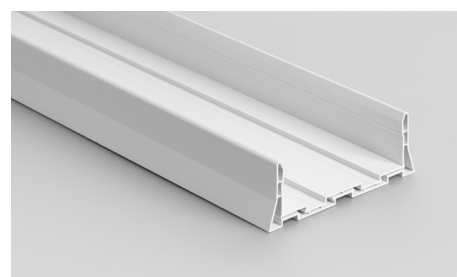

Ref. 017300 **Perfil Base de 60 mm**

Ref. 017301 **Perfil Base de 80 mm**

Ref. 017302 **Perfil Base de 100 mm**

PERFILES SANITARIOS

CANTONERAS, RINCONERAS, REMATES Y TAPETAS

| REFERENCIA | MODELOS | MATERIAL | COLOR | UNIDAD/CAJA | LONGITUD | METROS/CAJA | PIEZA |
|------------|--|----------|----------|-------------|----------|-------------|---|
| 017610 | Tapeta Final para Perfil Sanitario de 60 mm | PVC | ● Blanco | 1 u. | | |  |
| 017611 | Tapeta Final para Perfil Sanitario de 100 mm | PVC | ● Blanco | 1 u. | | |  |
| 017601 | Tapeta Final para Perfil Sanitario de 100 mm | PE | ● Blanco | 4 u. | | |  |
| 017602 | Remate Izquierdo para Zócalo Sanitario de 100 mm | PVC | ● Blanco | 4 u. | | |  |
| 017612 | Tapeta superior para Rinconera de Zócalo | PVC | ● Blanco | 4 u. | | |  |
| 017603 | Remate Derecho para Zócalo Sanitario de 100 mm | PVC | ● Blanco | 5 u. | | |  |
| 017604 | Remate Izquierdo para Zócalo Sanitario de 100 mm | PVC | ● Blanco | 5 u. | | |  |
| 017606 | Rinconera para Perfil Sanitario de 60 mm | PE | ● Blanco | 1 u. | | |  |
| 017600 | Rinconera para Perfil Sanitario de 100 mm | PE | ● Blanco | 1 u. | | |  |