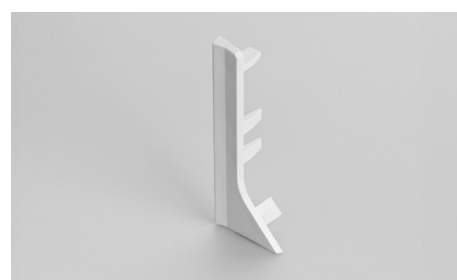

Ref. 017300 **Perfil Base de 60 mm**

Ref. 017301 **Perfil Base de 80 mm**

Ref. 017302 **Perfil Base de 100 mm**

PERFILES SANITARIOS

CANTONERAS, RINCONERAS, REMATES Y TAPETAS

| REFERENCIA | MODELOS | MATERIAL | COLOR | UNIDAD/CAJA | LONGITUD | METROS/CAJA | PIEZA |
|------------|--|----------|----------|-------------|----------|-------------|---|
| 017610 | Tapeta Final para Perfil Sanitario de 60 mm | PVC | ● Blanco | 1 u. | | |  |
| 017611 | Tapeta Final para Perfil Sanitario de 100 mm | PVC | ● Blanco | 1 u. | | |  |
| 017601 | Tapeta Final para Perfil Sanitario de 100 mm | PE | ● Blanco | 4 u. | | |  |
| 017602 | Remate Izquierdo para Zócalo Sanitario de 100 mm | PVC | ● Blanco | 4 u. | | |  |
| 017612 | Tapeta superior para Rinconera de Zócalo | PVC | ● Blanco | 4 u. | | |  |
| 017603 | Remate Derecho para Zócalo Sanitario de 100 mm | PVC | ● Blanco | 5 u. | | |  |
| 017604 | Remate Izquierdo para Zócalo Sanitario de 100 mm | PVC | ● Blanco | 5 u. | | |  |
| 017606 | Rinconera para Perfil Sanitario de 60 mm | PE | ● Blanco | 1 u. | | |  |
| 017600 | Rinconera para Perfil Sanitario de 100 mm | PE | ● Blanco | 1 u. | | |  |

Ref. 017606 **Rinconera**
para Perfil Sanitario de 60 mm

Ref. 017601 **Cantonera**
para Zócalo Sanitario de 100 mm

Ref. 017602 **Rinconera**
para Zócalo Sanitario de 100 mm

Ref. 017600 **Rinconera**
para Perfil Sanitario de 100 mm

Ref. 017603 **Remate Derecho**
para Zócalo Sanitario de 100 mm

Ref. 017604 **Remate Izquierdo**
para Zócalo Sanitario de 100 mm

Ref. 017610 **Tapeta Final**
para Perfil Sanitario de 60 mm

Ref. 017611 **Tapeta Final**
para Perfil Sanitario de 100 mm