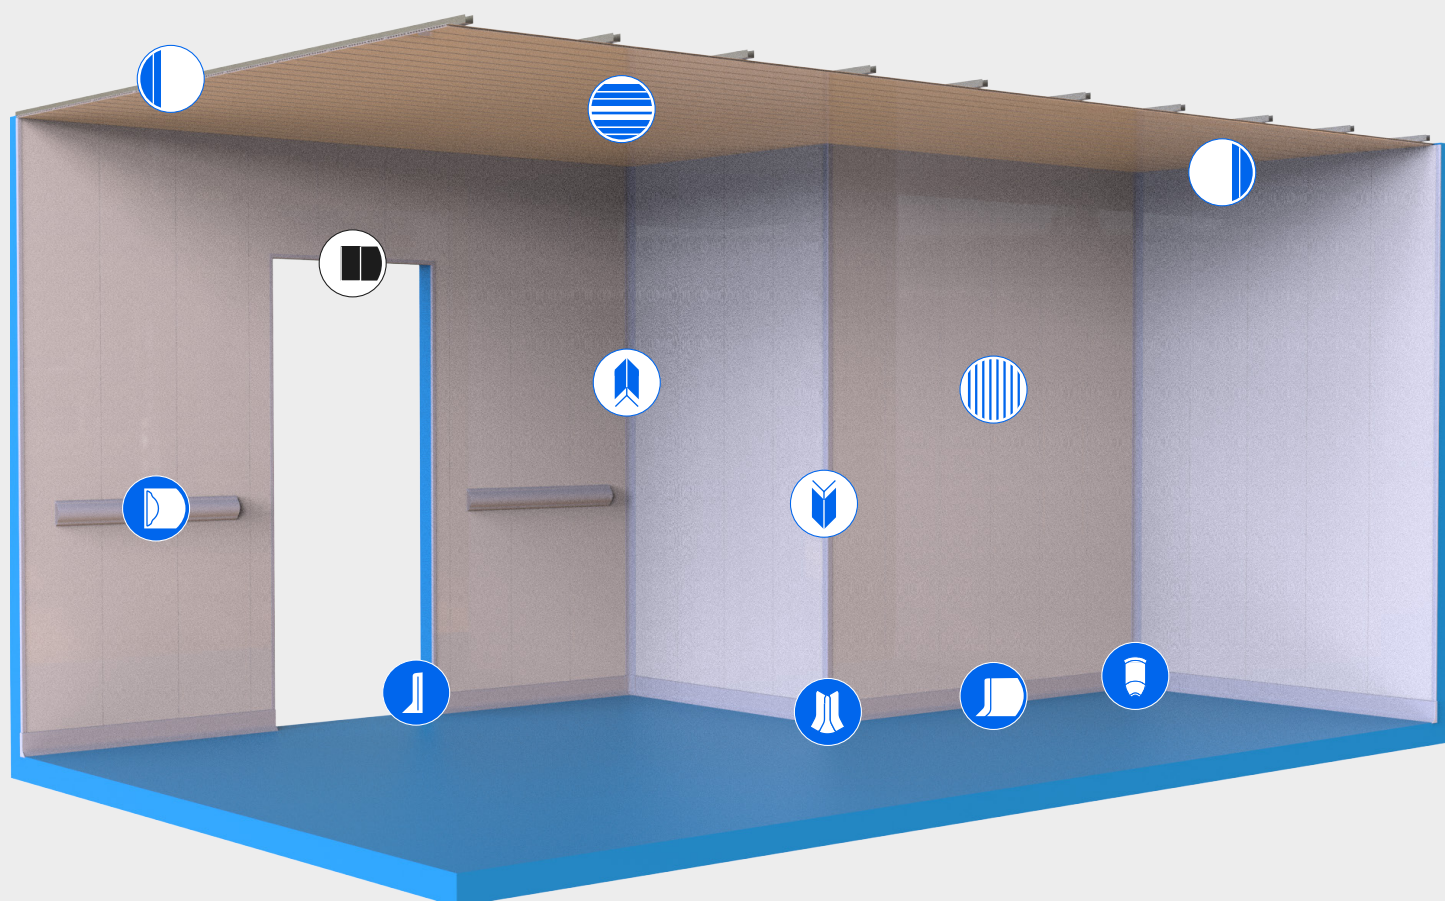

CONFIGURACIÓN DE PERFILES

Nuestra amplia gama de productos permite configurar la instalación y montaje de cámaras frigoríficas, salas blancas, mataderos, hospitales y cualquier escenario en función de la necesidad del espacio.

Perfiles sanitarios:

- **ZÓCALO SANITARIO**
  Perfil para evitar acumular suciedad en los ángulos formados entre el suelo y pared.
- **REMATE PARA ZÓCALO**
  Pieza para el remate final del zócalo.
- **CANTONERA PARA PERFIL SANITARIO**
  Pieza para rematar las esquinas.
- **RINCONERA FINAL PARA PERFIL SANITARIO**
  Rinconera para rematar las esquinas.
- **PROTECTOR DE PARED**
  Perfil para proteger paredes de golpes en zonas con tránsito de carretillas.

Recubrimiento de techos y paredes:

- **FALSO TECHO**
  Revestimiento de PVC para techos fácil de instalar.
- **FRISO DE PARED**
  Revestimiento de PVC para paredes fácil de instalar.
- **CANTONERA EXTERIOR**
  Perfil en forma de H a 90° para rematar las esquinas o rincones del perfil Cuvertec o Cuverpac.
- **CANTONERA INTERIOR**
  Perfil en forma de H a 90° para rematar las esquinas o rincones del perfil Cuvertec o Cuverpac.
- **PERFILES DE INICIO, TERMINAL Y UNIÓN**
  Perfiles que se colocan al inicio, final y perímetro de la pared para poder instalar el perfil Cuvertec o Cuverpac.

Paneles y paredes:

- **Perfiles de PVC con variedad de formas para facilitar la instalación de otros perfiles.**